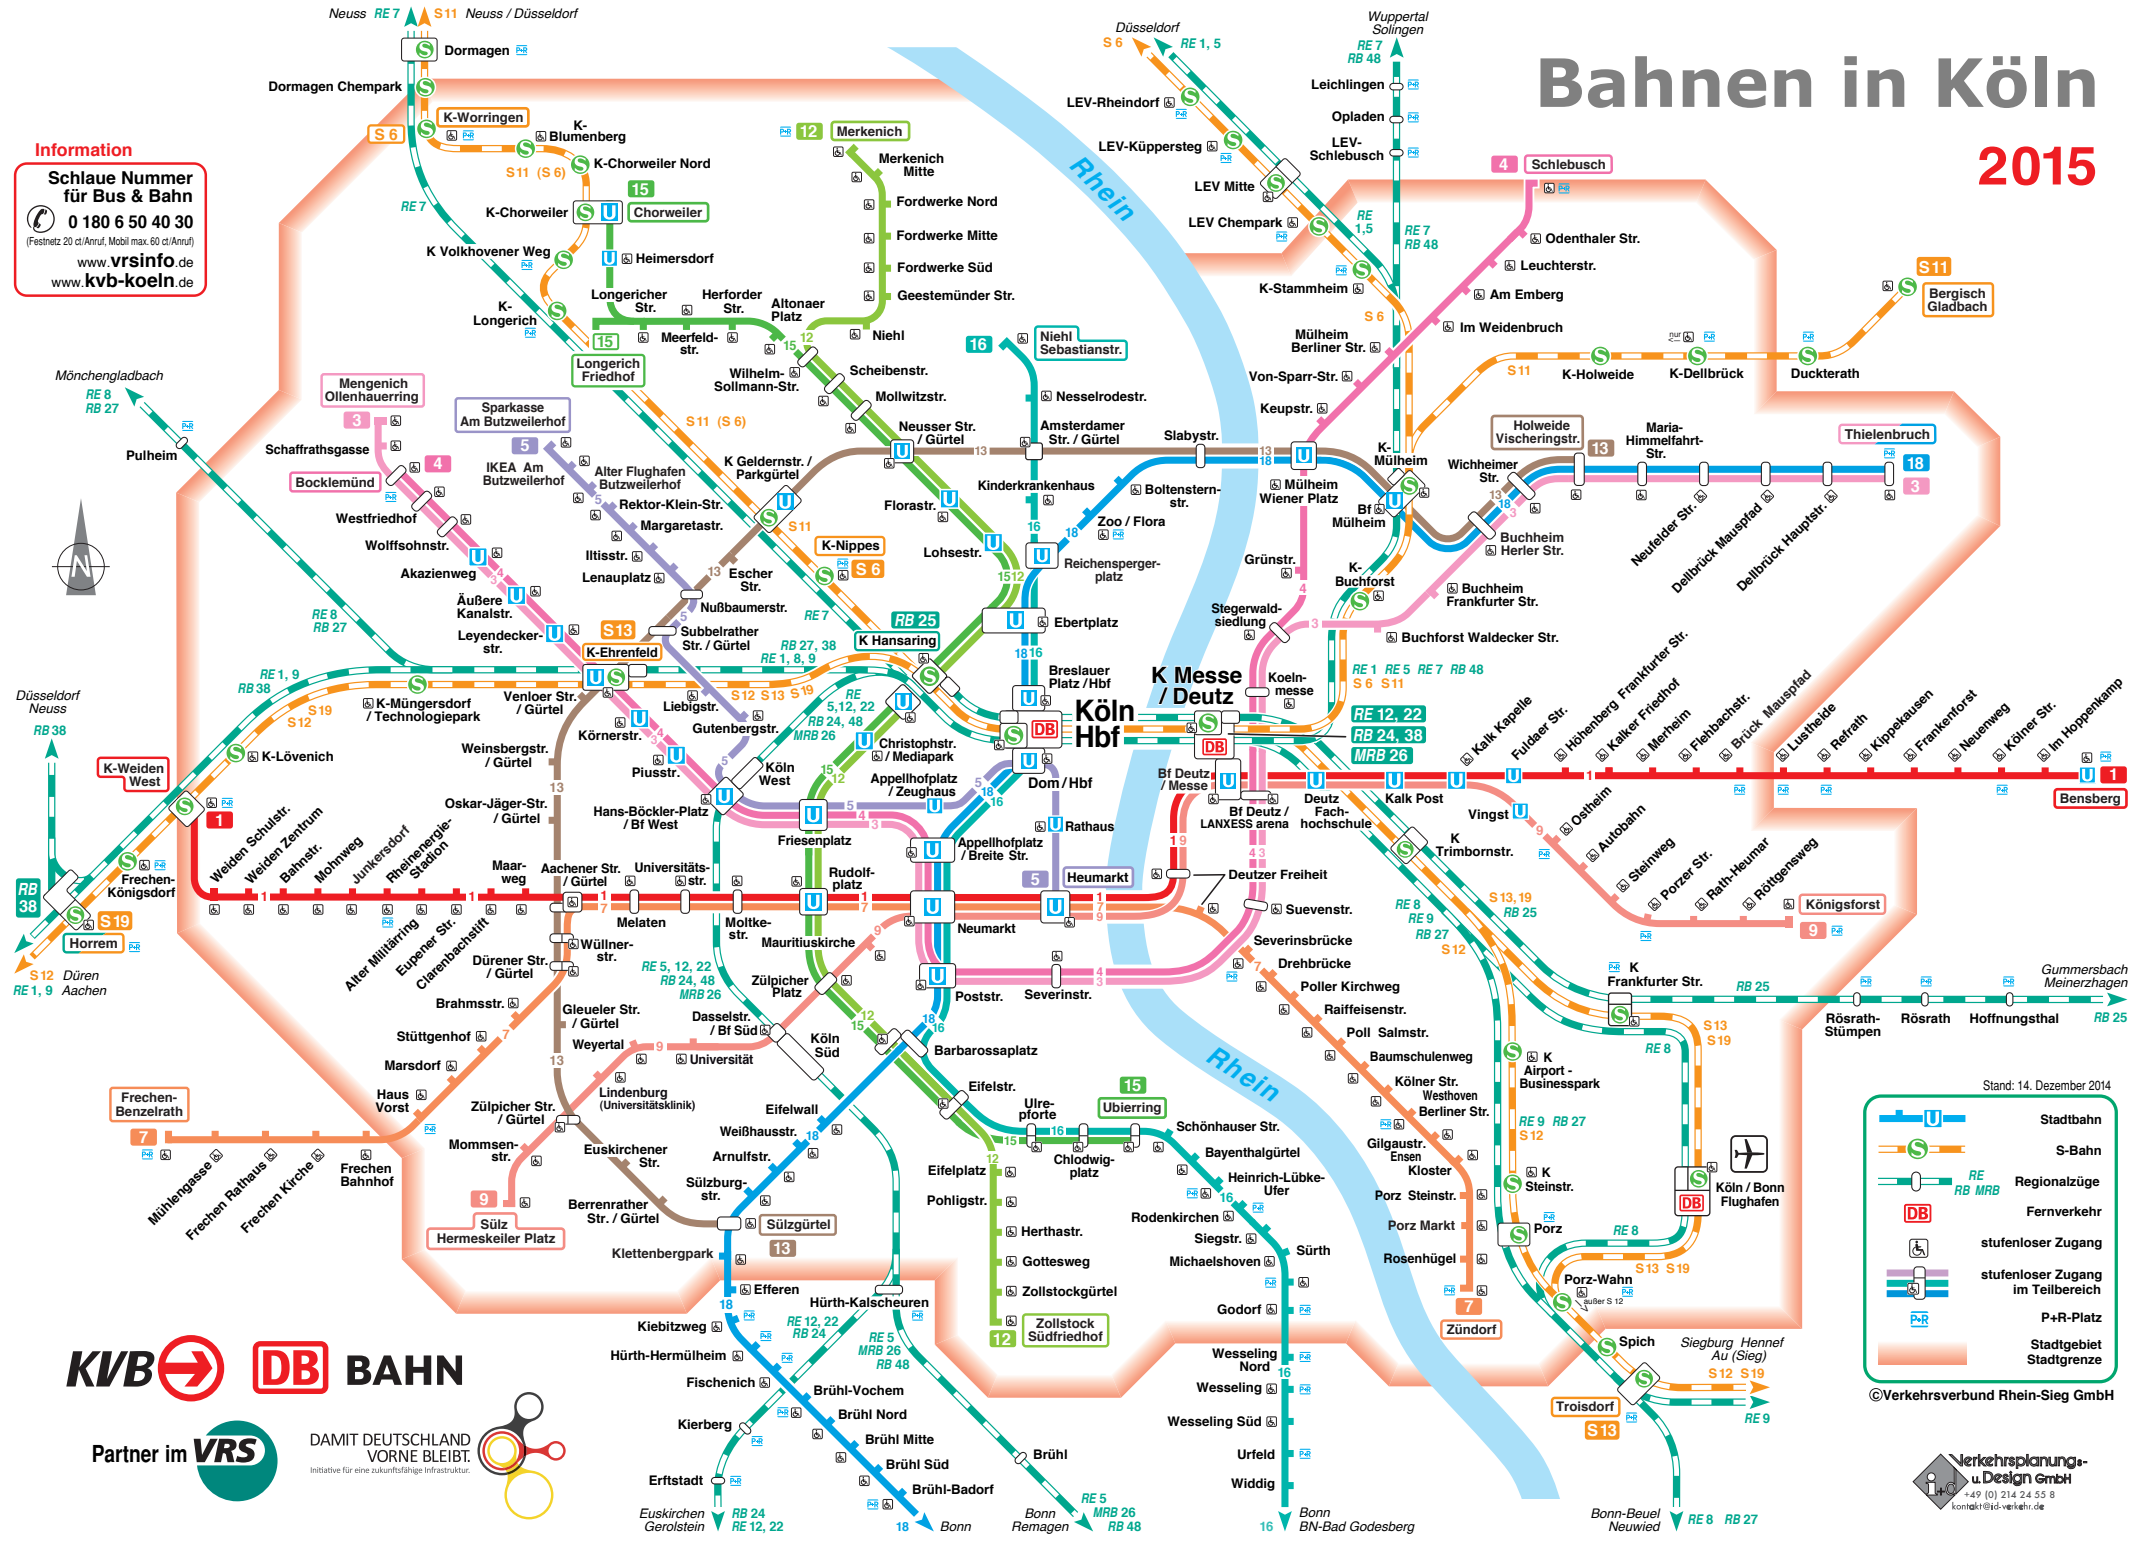

Bahnen in Köln 2015

Information
Schlaue Nummer für Bus & Bahn
 0 180 6 50 40 30
(Festnetz 20 ct/Anruf, Mobil max. 60 ct/Anruf)
www.vrsinfo.de
www.kvb-koeln.de

Stand: 14. Dezember 2014

	Stadtbahn
	S-Bahn
	Regionalzüge
	Fernverkehr
	stufenloser Zugang
	stufenloser Zugang im Teilbereich
	P+R-Platz
	Stadtgebiet
	Stadtgrenze